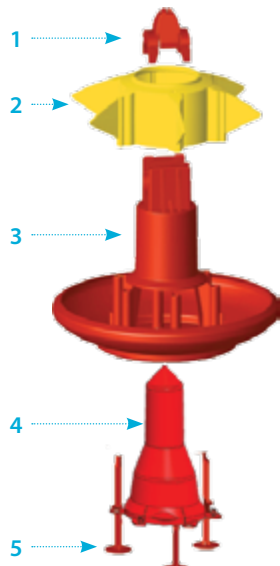

常规料盘

02310159

专利设计料盘，一次性设定，全程自动调节下料量，操作简单。

常规料盘部件

序号	编码	名称
1	02310180	盘头
2	02310108	档位调节器
3	02310153	料盘主体
4	02310170	内筒
5	02310098	支腿

新式料盘-加高内筒

02310965

新式料盘组件

序号	编码	名称
1	02310180	盘头
2	02310108	档位调节器
3	02310153	料盘主体
4	02310765	新式内筒
5	02310098	支腿

常规料盘

02310157

通过简单的提高和旋转调节器，从而实现对料盘下料量的调节。

常规料盘组件

序号	编码	名称
1	02310180	盘头
2	02310108	档位调节器
3	02310153	料盘主体
4	02310170	内筒

新式料盘-带开关片

02310160

新式料盘-带开关片组件

序号	编码	名称
1	02310180	盘头
2	02310108	档位调节器
3	02310123	开关片
4	02310060	料盘主体
5	02310170	内筒
6	02310098	支腿

常规料盘-带开关片

02310158

常规料盘-带开关片组件

序号	编码	名称
1	02310180	盘头
2	02310108	档位调节器
3	02310123	开关片
4	02310060	料盘主体
5	02310170	内筒