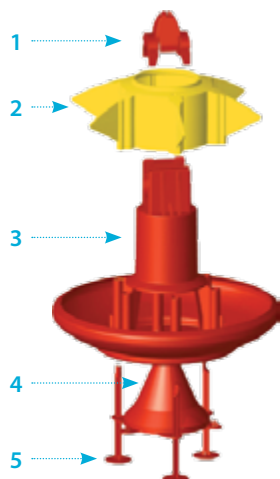

常规料盘

02310159

专利设计料盘，一次性设定，全程自动调节下料量，操作简单。

常规料盘部件

序号	编码	名称
1	02310180	盘头
2	02310108	档位调节器
3	02310153	料盘主体
4	02310170	内筒
5	02310098	支腿

新式料盘-加高内筒

02310965

新式料盘组件

序号	编码	名称
1	02310180	盘头
2	02310108	档位调节器
3	02310153	料盘主体
4	02310765	新式内筒
5	02310098	支腿

常规料盘

02310157

通过简单的提高和旋转调节器，从而实现对料盘下料量的调节。

常规料盘组件

序号	编码	名称
1	02310180	盘头
2	02310108	档位调节器
3	02310153	料盘主体
4	02310170	内筒

新式料盘-带开关片

02310160

新式料盘-带开关片组件

序号	编码	名称
1	02310180	盘头
2	02310108	档位调节器
3	02310123	开关片
4	02310060	料盘主体
5	02310170	内筒
6	02310098	支腿

常规料盘-带开关片

02310158

常规料盘-带开关片组件

序号	编码	名称
1	02310180	盘头
2	02310108	档位调节器
3	02310123	开关片
4	02310060	料盘主体
5	02310170	内筒