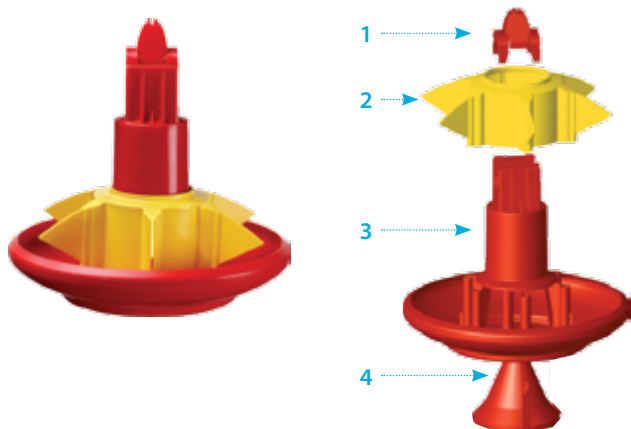

常规料盘

02310159

专利设计料盘，一次性设定，全程自动调节下料量，操作简单。

常规料盘部件

序号	编码	名称
1	02310180	盘头
2	02310108	档位调节器
3	02310153	料盘主体
4	02310170	内筒
5	02310098	支腿

新式料盘-加高内筒

02310965

新式料盘组件

序号	编码	名称
1	02310180	盘头
2	02310108	档位调节器
3	02310153	料盘主体
4	02310765	新式内筒
5	02310098	支腿

常规料盘

02310157

通过简单的提高和旋转调节器，从而实现对料盘下料量的调节。

常规料盘组件

序号	编码	名称
1	02310180	盘头
2	02310108	档位调节器
3	02310153	料盘主体
4	02310170	内筒

新式料盘-带开关片

02310160

新式料盘-带开关片组件

序号	编码	名称
1	02310180	盘头
2	02310108	档位调节器
3	02310123	开关片
4	02310060	料盘主体
5	02310170	内筒
6	02310098	支腿

常规料盘-带开关片

02310158

常规料盘-带开关片组件

序号	编码	名称
1	02310180	盘头
2	02310108	档位调节器
3	02310123	开关片
4	02310060	料盘主体
5	02310170	内筒