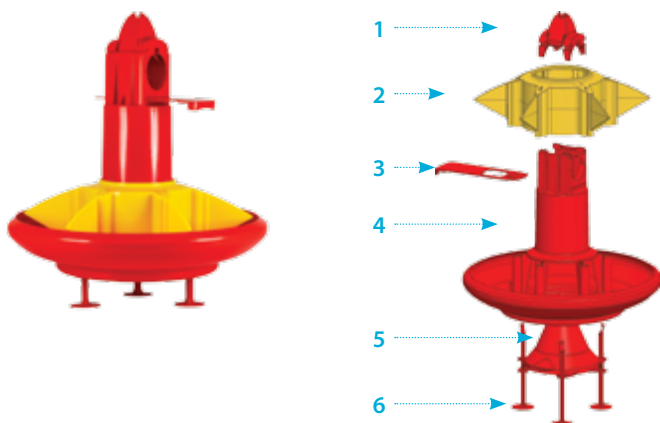

常规料盘

02310159

专利设计料盘，一次性设定，全程自动调节下料量，操作简单。

常规料盘部件

序号	编码	名称
1	02310180	盘头
2	02310108	档位调节器
3	02310153	料盘主体
4	02310170	内筒
5	02310098	支腿

新式料盘-加高内筒

02310965

新式料盘组件

序号	编码	名称
1	02310180	盘头
2	02310108	档位调节器
3	02310153	料盘主体
4	02310765	新式内筒
5	02310098	支腿

常规料盘

02310157

通过简单的提高和旋转调节器，从而实现对料盘下料量的调节。

常规料盘组件

序号	编码	名称
1	02310180	盘头
2	02310108	档位调节器
3	02310153	料盘主体
4	02310170	内筒

新式料盘-带开关片

02310160

新式料盘-带开关片组件

序号	编码	名称
1	02310180	盘头
2	02310108	档位调节器
3	02310123	开关片
4	02310060	料盘主体
5	02310170	内筒
6	02310098	支腿

常规料盘-带开关片

02310158

常规料盘-带开关片组件

序号	编码	名称
1	02310180	盘头
2	02310108	档位调节器
3	02310123	开关片
4	02310060	料盘主体
5	02310170	内筒