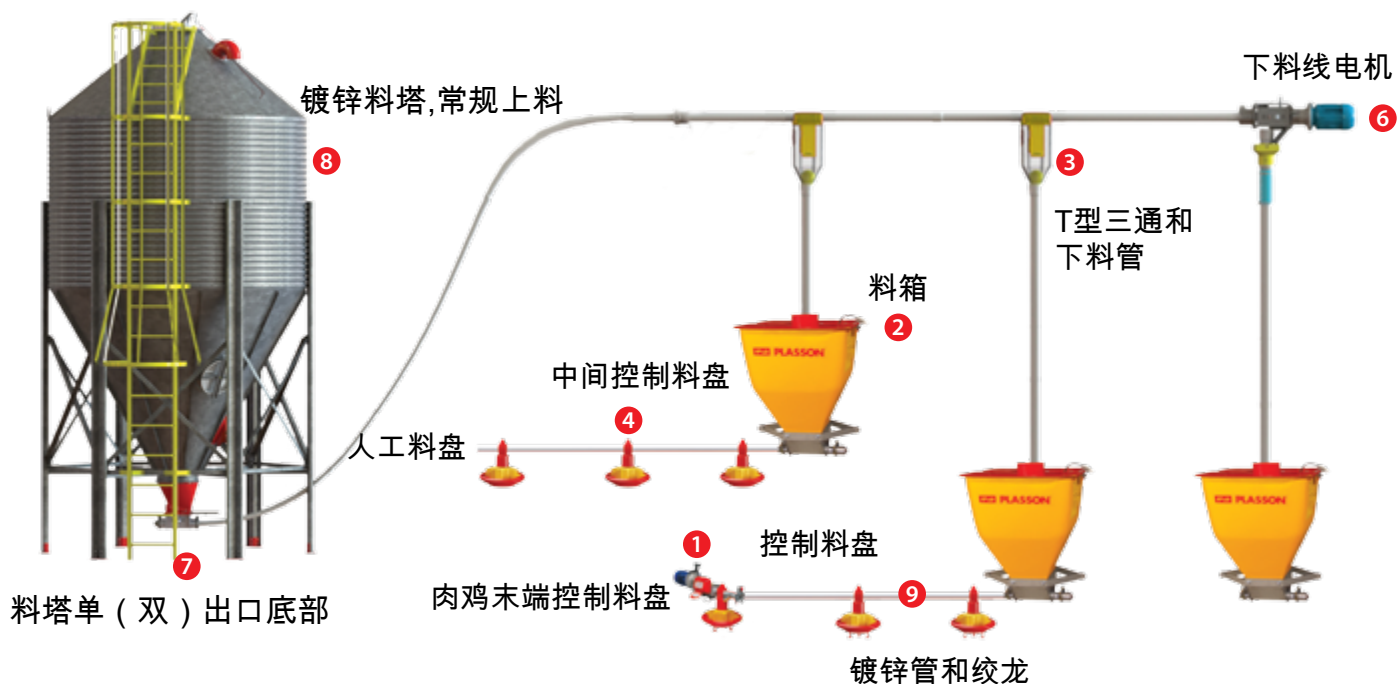

鸭

- 料盘可轻松移动
- 灵活下料，减少磨损

成年鸭料盘

02310820

鸭只可以轻松采食新鲜饲料，下料管下料灵活，降低饲料磨损

成年鸭料盘组件

编码	名称
02310693	管锁 2"
02310306	短颈管
02310253	档位调节器
02310228	主体螺纹式连结
02310114	料盘主体上部
02310793	底部锥体
02310828	料盘外沿

* 也可适用于44.5mm 管: 02310826

鸭料盘从一日龄到出栏 (全进全出*)

02310794**

成年鸭盘组件-全进全出型

编码	名称
02310438	管锁 44.5mm
02310306	短颈管
02310253	档位调节器
02310228	主体螺纹式连结
02310114	料盘主体上部
02310144	底部盘底
02310828	料盘外沿

* AIAO:全进全出

** 可适用于 2"管: 02310798

家禽喂料系统组件

1 肉鸡料线末端控制料盘

2 料箱

3 T型三通和下料管

4 中间控制料盘

5 开食器

6 主料线电机组件

7 料塔单 (双) 出口底部组件

8 镀锌料塔 常规上料 (气动上料)

9 镀锌管和绞龙