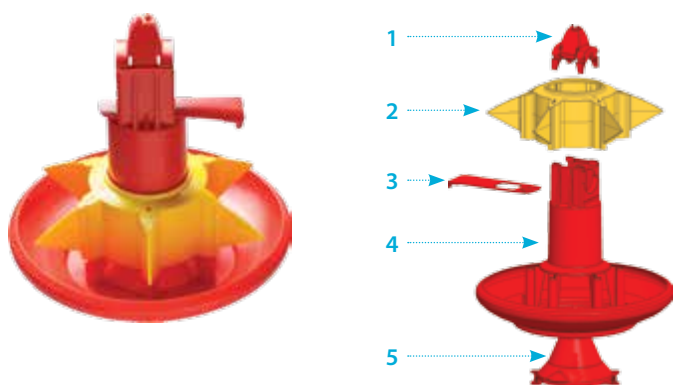

序号	编码	名称
1	02310180	盘头
2	02310108	档位调节器
3	02310153	料盘主体
4	02310765	新式内筒
5	02310098	支腿

常规料盘

02310157

通过简单的提高和旋转调节器，从而实现对料盘下料量的调节。

常规料盘组件

序号	编码	名称
1	02310180	盘头
2	02310108	档位调节器
3	02310153	料盘主体
4	02310170	内筒

新式料盘-带开关片

02310160

新式料盘-带开关片组件

序号	编码	名称
1	02310180	盘头
2	02310108	档位调节器
3	02310123	开关片
4	02310060	料盘主体
5	02310170	内筒
6	02310098	支腿

常规料盘-带开关片

02310158

常规料盘-带开关片组件

序号	编码	名称
1	02310180	盘头
2	02310108	档位调节器
3	02310123	开关片
4	02310060	料盘主体
5	02310170	内筒

公鸡

● 无格栅，鸡只进食自由方便

● 打料均匀

● 料盘结实耐用

公鸡料盘

02310570

专门对公鸡采食设计的料盘

序号	编码	名称
1	02310121	盘头
2	02310092	档位调节器
3	02310895	盘头卡箍
4	02310122	料盘主体
5	02310125	公鸡加高内筒