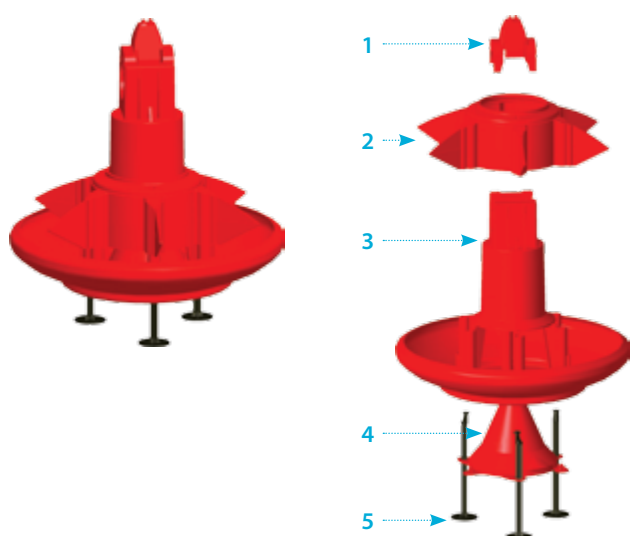

公鸡料盘-带开关片

02312066

公鸡料盘-带开关片组件

序号	编码	名称
1	02310180	盘头
2	02310108	档位调节器
3	02310123	开关片
4	02310895	盘头卡箍
5	02310060	料盘主体
6	02310765	公鸡加高内筒

种鸡料盘

02311106

火鸡料盘-带绿色调节器

02310907

火鸡料盘-带绿色调节器

序号	编码	名称
1	02310180	盘头
2	02310629	档位调节器
3	02310153	料盘主体
4	02310170	内筒
5	02310083	黑色支腿

育成期鸭料盘

- 下料快，加快进食速度
- 无格栅，方便鸭只采食
- 专门为育成期鸭设计

育成期鸭料盘-带红色调节器

02310477

育成期鸭料盘-带红色调节器

序号	编码	名称
1	02310180	盘头
2	02310142	档位调节器
3	02310153	料盘主体
4	02310170	内筒
5	02310083	黑色支腿

鸭

- 料盘可轻松移动
- 灵活下料，减少磨损

成年鸭料盘

02310820

鸭只可以轻松采食新鲜饲料，下料管下料灵活，降低饲料磨损

成年鸭料盘组件

编码	名称
02310693	管锁 2"
02310306	短颈管
02310253	档位调节器
02310228	主体螺纹式连结
02310114	料盘主体上部
02310793	底部锥体
02310828	料盘外沿

* 也可适用于44.5mm 管: 02310826

鸭料盘从一日龄到出栏 (全进全出*)

02310794**

成年鸭盘组件-全进全出型

编码	名称
02310438	管锁 44.5mm
02310306	短颈管
02310253	档位调节器
02310228	主体螺纹式连结
02310114	料盘主体上部
02310144	底部盘底
02310828	料盘外沿

* AIAO:全进全出

** 可适用于 2"管: 02310798

家禽喂料系统组件

1 肉鸡料线末端控制料盘