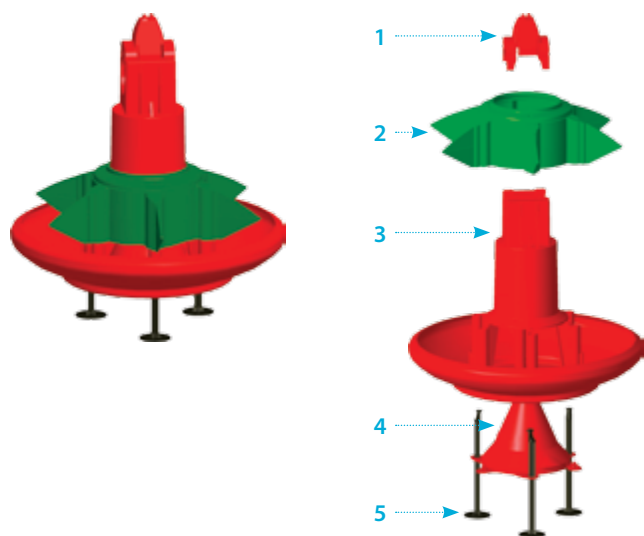

公鸡料盘-带开关片

02312066

公鸡料盘-带开关片组件

序号	编码	名称
1	02310180	盘头
2	02310108	档位调节器
3	02310123	开关片
4	02310895	盘头卡箍
5	02310060	料盘主体
6	02310765	公鸡加高内筒

种鸡料盘

02311106

火鸡料盘-带绿色调节器

02310907

火鸡料盘-带绿色调节器

序号	编码	名称
1	02310180	盘头
2	02310629	档位调节器
3	02310153	料盘主体
4	02310170	内筒
5	02310083	黑色支腿

育成期鸭料盘

- 下料快，加快进食速度
- 无格栅，方便鸭只采食
- 专门为育成期鸭设计

育成期鸭料盘-带红色调节器

02310477

育成期鸭料盘-带红色调节器

序号	编码	名称
1	02310180	盘头
2	02310142	档位调节器
3	02310153	料盘主体
4	02310170	内筒
5	02310083	黑色支腿

鸭

- 料盘可轻松移动
- 灵活下料，减少磨损

成年鸭料盘

02310820

鸭只可以轻松采食新鲜饲料，下料管下料灵活，降低饲料磨损

成年鸭料盘组件

编码	名称
02310693	管锁 2"
02310306	短颈管
02310253	档位调节器
02310228	主体螺纹式连结
02310114	料盘主体上部
02310793	底部锥体
02310828	料盘外沿

* 也可适用于44.5mm 管: 02310826