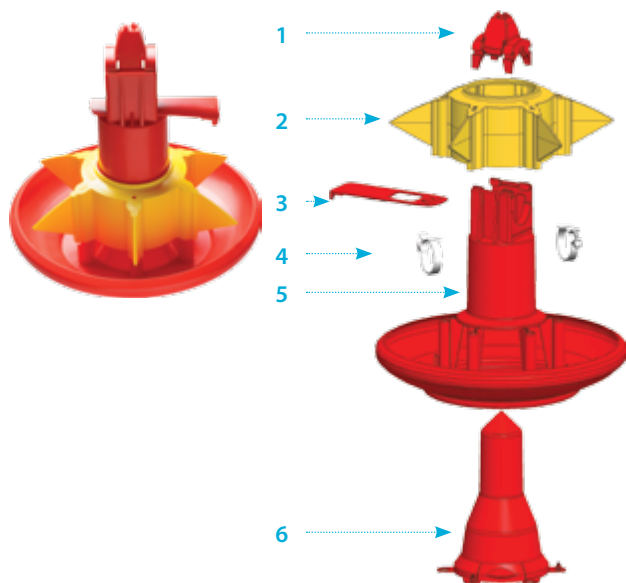

新式料盘-带开关片

02310160

新式料盘-带开关片组件

序号	编码	名称
1	02310180	盘头
2	02310108	档位调节器
3	02310123	开关片
4	02310060	料盘主体
5	02310170	内筒
6	02310098	支腿

常规料盘-带开关片

02310158

常规料盘-带开关片组件

序号	编码	名称
1	02310180	盘头
2	02310108	档位调节器
3	02310123	开关片
4	02310060	料盘主体
5	02310170	内筒

公鸡

● 无格栅，鸡只进食自由方便

● 打料均匀

● 料盘结实耐用

公鸡料盘

02310570

专门对公鸡采食设计的料盘

序号	编码	名称
1	02310121	盘头
2	02310092	档位调节器
3	02310895	盘头卡箍
4	02310122	料盘主体
5	02310125	公鸡加高内筒

公鸡料盘-带开关片

02312066

公鸡料盘-带开关片组件

序号	编码	名称
1	02310180	盘头
2	02310108	档位调节器
3	02310123	开关片
4	02310895	盘头卡箍
5	02310060	料盘主体
6	02310765	公鸡加高内筒

种鸡料盘

02311106

火鸡料盘-带绿色调节器

02310907

鸭

- 料盘可轻松移动
- 灵活下料，减少磨损

成年鸭料盘

02310820

鸭只可以轻松采食新鲜饲料，下料管下料灵活，降低饲料磨损

成年鸭料盘组件

编码	名称
02310693	管锁 2"
02310306	短颈管
02310253	档位调节器
02310228	主体螺纹式连结
02310114	料盘主体上部
02310793	底部锥体
02310828	料盘外沿

* 也可适用于44.5mm 管: 02310826