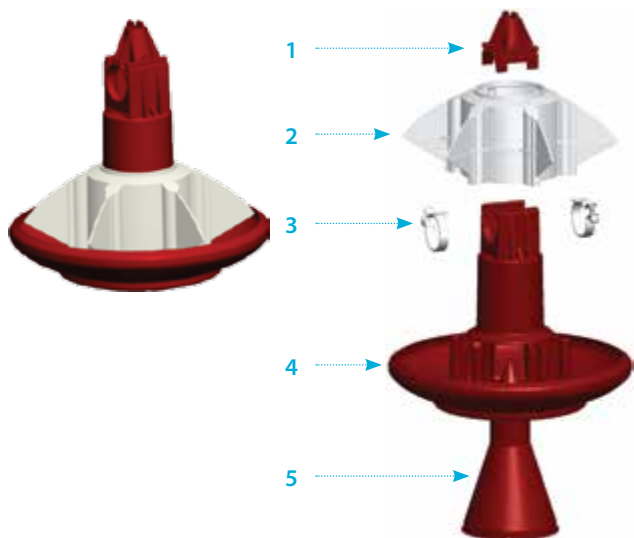

新式料盘-带开关片

02310160

新式料盘-带开关片组件

序号	编码	名称
1	02310180	盘头
2	02310108	档位调节器
3	02310123	开关片
4	02310060	料盘主体
5	02310170	内筒
6	02310098	支腿

常规料盘-带开关片

02310158

常规料盘-带开关片组件

序号	编码	名称
1	02310180	盘头
2	02310108	档位调节器
3	02310123	开关片
4	02310060	料盘主体
5	02310170	内筒

公鸡

● 无格栅，鸡只进食自由方便

● 打料均匀

● 料盘结实耐用

公鸡料盘

02310570

专门对公鸡采食设计的料盘

序号	编码	名称
1	02310121	盘头
2	02310092	档位调节器
3	02310895	盘头卡箍
4	02310122	料盘主体
5	02310125	公鸡加高内筒

公鸡料盘-带开关片

02312066

公鸡料盘-带开关片组件

序号	编码	名称
1	02310180	盘头
2	02310108	档位调节器
3	02310123	开关片
4	02310895	盘头卡箍
5	02310060	料盘主体
6	02310765	公鸡加高内筒

种鸡料盘

02311106

火鸡料盘-带绿色调节器

02310907

鸭

- 料盘可轻松移动
- 灵活下料，减少磨损

成年鸭料盘

02310820

鸭只可以轻松采食新鲜饲料，下料管下料灵活，降低饲料磨损

成年鸭料盘组件

编码	名称
02310693	管锁 2"
02310306	短颈管
02310253	档位调节器
02310228	主体螺纹式连结
02310114	料盘主体上部
02310793	底部锥体
02310828	料盘外沿

* 也可适用于44.5mm 管: 02310826